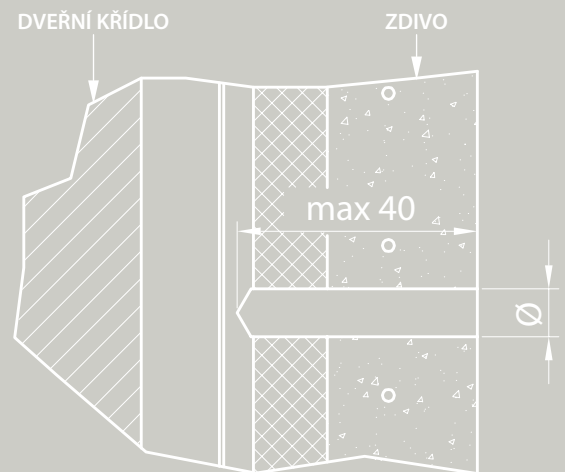

ČTYŘI KOTEVNÍ BODY

To se mění v závislosti na počtu kotevních bodů, typu upevnění, vzdáleností mezi stěnou a koncem skříňky a je v rozmezí 30 až 360 kg. Konkrétně u madla připevněného chemickým ukotvením (čtyři kotevní body) je doporučená maximální zátěž 100 kg do 600 mm od zdi.