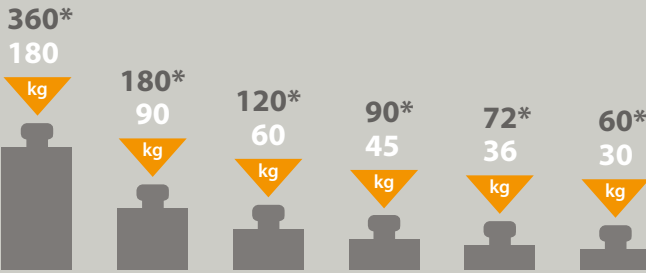

Výše uvedené vybavení je jen nesmělým náznakem. "Technický personál" či "Výrobce" může změnit hodnoty v závislosti na požadavcích a instalaci. Eclisse Vám poradí i s nástěnnou montáží. Při zvláštních nebo obtížných aplikacích je však potřeba profesionální technickou pomoc prokonzultovat předem.

ČTYŘI KOTEVNÍ BODY