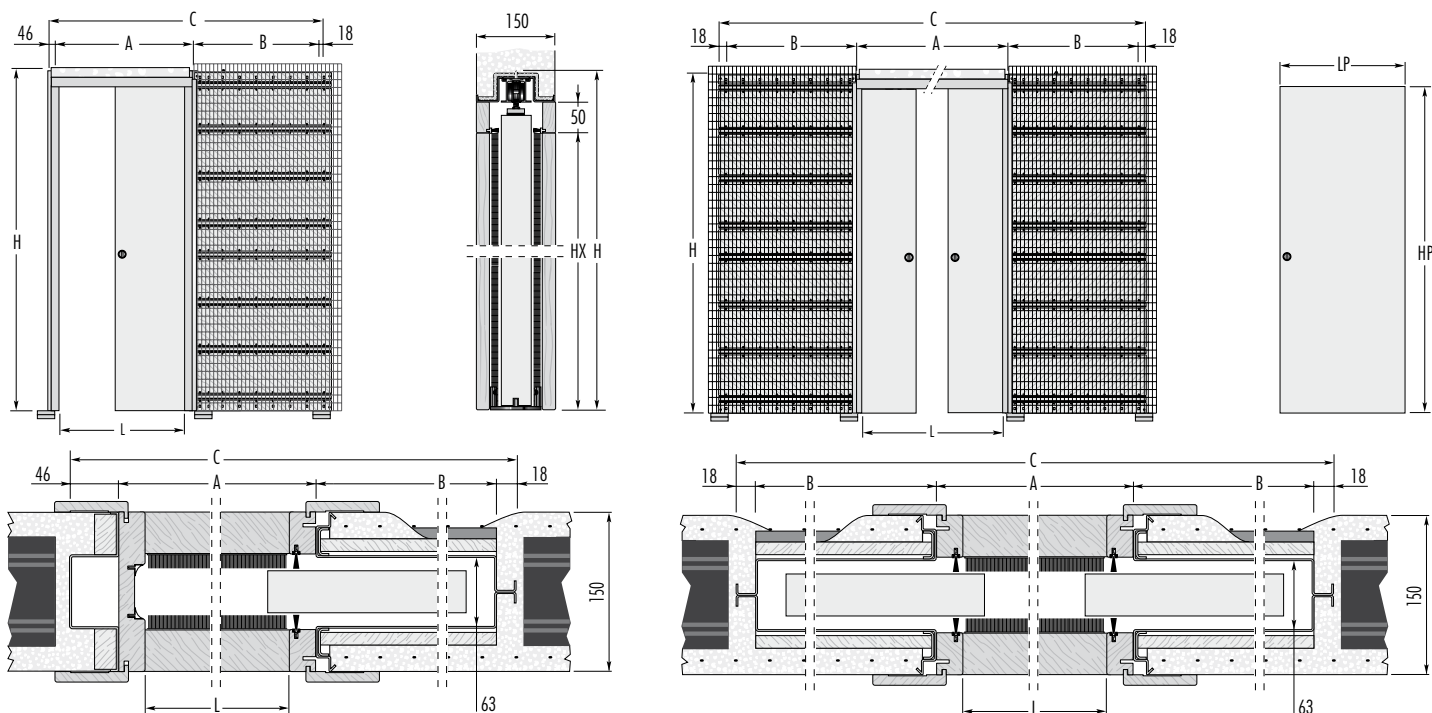

ČTYŘI KOTEVNÍ BODY

To se mění v závislosti na počtu kotevních bodů, typu upevnění, vzdáleností mezi stěnou a koncem skříňky a je v rozmezí 30 až 360 kg. Konkrétně u madla připevněného chemickým ukotvením (čtyři kotevní body) je doporučená maximální zátěž 100 kg do 600 mm od zdi.

# projekty bez omezení

EWOLUTO® jednokřídlé				EWOLUTO® dvoukřídlé				STANDARDNÍ MODEL			
PRŮCHOD		ROZMĚRY POUZDRA		PRŮCHOD		ROZMĚRY POUZDRA		DOKONČENÁ SÍLA STĚNY	VNITŘEK POUZDRA	DVEŘNÍ KŘÍDLO	
L x HX	C x H	A	B	L x HX	C x H	A	B			LP	HP
600 x 1970	1396 x 2080	670	662	1250 x 1970	2685 x 2080	1325	662	150	63	650	1985
700 x 1970	1596 x 2080	770	762	1450 x 1970	3085 x 2080	1525	762	150	63	750	1985
800 x 1970	1796 x 2080	870	862	1650 x 1970	3485 x 2080	1725	862	150	63	850	1985
900 x 1970	1996 x 2080	970	962	1850 x 1970	3885 x 2080	1925	962	150	63	950	1985
1000 x 1970	2196 x 2080	1070	1062	2050 x 1970	4285 x 2080	2125	1062	150	63	1050	1985
1100 x 1970	2396 x 2080	1170	1162	2250 x 1970	4685 x 2080	2325	1162	150	63	1150	1985