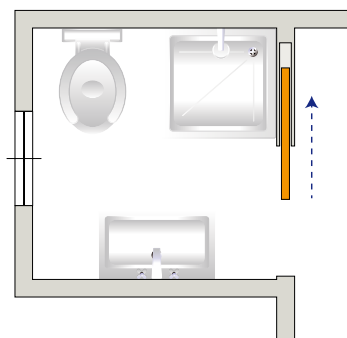

EWOLUTO® bez limitů

I posuvné dveře měly dosud své limity, neboť stěna, do které zajiždějí a především pak samotné pouzdro, nebyly nikdy dost staticky únosné pro připevnění nábytku...

...Eclisse EWOLUTO® je vyrobeno bez kompromisů a dovoluje zavěšovat nábytek kamkoliv.