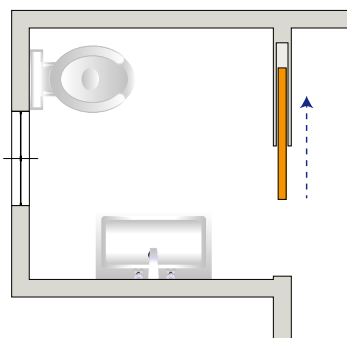

ewoluto®

Eclisse EWOLUTO® (patentováno) je první pouzdro pro posuvné dveře, které se díky své speciální skladbě proměňuje ve skutečnou stěnu, do které můžete vrtat a připevnit na ní nejen skříňky, regály, police, ale i sprchový kout.